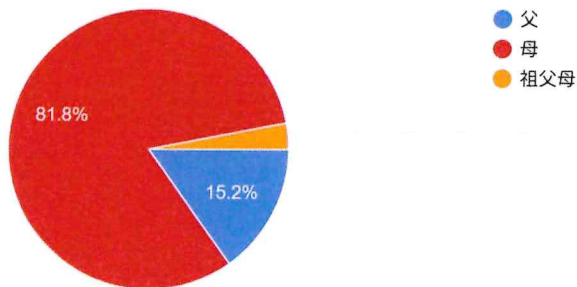

R7年度 かわね保育園保護者アンケート結果

R8.3.27

お子さまの学年

33件の回答

回答された方

33件の回答

保育園は楽しい保育を行っている

33件の回答

保育園は、保護者や地域と連携して子どもを育てている

33件の回答

保育園は、子どもの気持ちを理解しようとしている
33件の回答

- よくあてはまる
- あてはまる
- あまりあてはまらない
- まったくあてはまらない

保育園では、日々の子どもの様子を知らせている
33件の回答

- よくあてはまる
- あてはまる
- あまりあてはまらない
- まったくあてはまらない

保育園に、安心して子どもを通わせることが出来ている
33件の回答

- よくあてはまる
- あてはまる
- あまりあてはまらない
- まったくあてはまらない

保育園には、信頼できる職員がいる
33件の回答

- よくあてはまる
- あてはまる
- あまりあてはまらない
- まったくあてはまらない

R7年度 かわね保育園 職員 自己評価

R8.3.27

かわね保育園（以下“園”）では、楽しい保育が展開されている

16件の回答

- よくあてはまる
- あてはまる
- あまりあてはまらない
- あてはまらない