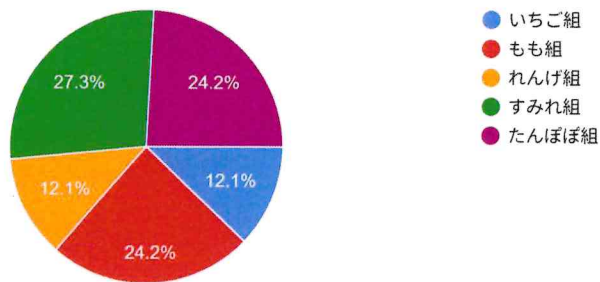

R7年度 かわね保育園保護者アンケート結果

R8.3.27

お子さまの学年

33件の回答

回答された方

33件の回答

保育園は楽しい保育を行っている

33件の回答

保育園は、保護者や地域と連携して子どもを育てている

33件の回答

保育園は、子どもの気持ちを理解しようとしている
33件の回答

- よくあてはまる
- あてはまる
- あまりあてはまらない
- まったくあてはまらない

保育園では、日々の子どもの様子を知らせている
33件の回答

- よくあてはまる
- あてはまる
- あまりあてはまらない
- まったくあてはまらない

保育園に、安心して子どもを通わせることが出来ている
33件の回答